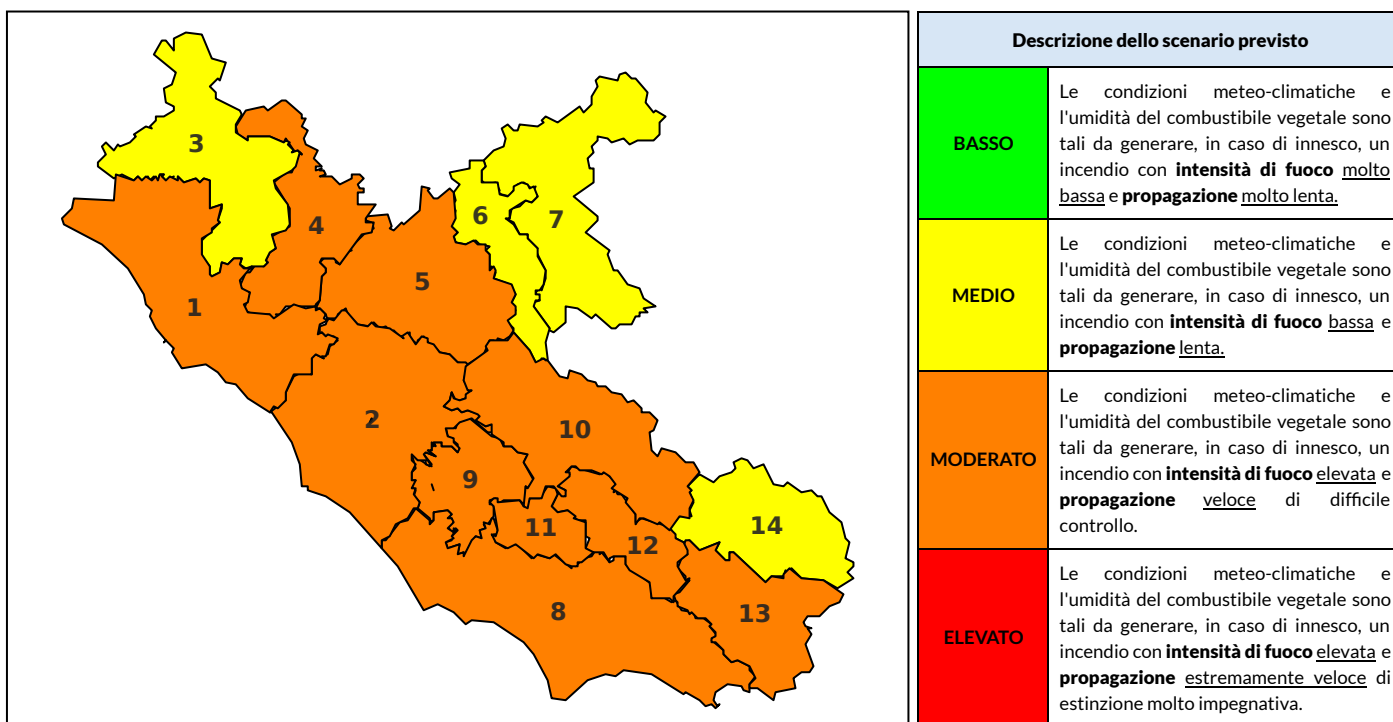

BOLLETTINO DI PERICOLOSITA' DA INCENDI BOSCHIVI

Previsioni per oggi 10-7-2024

Livello di pericolosità da incendio boschivo per Zona di Allerta AIB

Bollettino emesso nel periodo della campagna AIB Lazio sulla base del modello previsionale RISICOLazio, sviluppato in collaborazione con Fondazione CIMA, che fornisce un supporto per la valutazione della Pericolosità da incendio boschivo aggregata sulle Zone di Allerta AIB, approvate come parte integrante del Piano AIB Lazio 2020-2022 con DGR n° 270 del 15/05/2020. Il dettaglio della distribuzione dei Comuni nelle Zone AIB è consultabile al link https://protezionecivile.regione.lazio.it/zone_allerta_aib_comuni/. Le Norme Comportamentali per la popolazione sono consultabili al link https://protezionecivile.regione.lazio.it/norme_comportamentali_aib/.

Zona AIB	1	2	3	4	5	6	7	8	9	10	11	12	13	14
Livello Pericolosità	MODERATO	MODERATO	MEDIO	MODERATO	MODERATO	MEDIO	MEDIO	MODERATO	MODERATO	MODERATO	MODERATO	MODERATO	MODERATO	MEDIO

NOTE

BOLLETTINO DI PERICOLOSITA' DA INCENDI BOSCHIVI

Zona AIB	1	2	3	4	5	6	7	8	9	10	11	12	13	14
Livello Pericolosità	MODERATO	MODERATO	MODERATO	MODERATO	MODERATO	MEDIO	MEDIO	MODERATO	MODERATO	MODERATO	MODERATO	MODERATO	MODERATO	MODERATO

BOLLETTINO DI PERICOLOSITA' DA INCENDI BOSCHIVI

Zona AIB	1	2	3	4	5	6	7	8	9	10	11	12	13	14
Livello Pericolosità	MODERATO	MODERATO	MODERATO	MODERATO	MODERATO	MEDIO	MEDIO	MODERATO	MODERATO	MODERATO	MODERATO	MODERATO	MODERATO	MODERATO