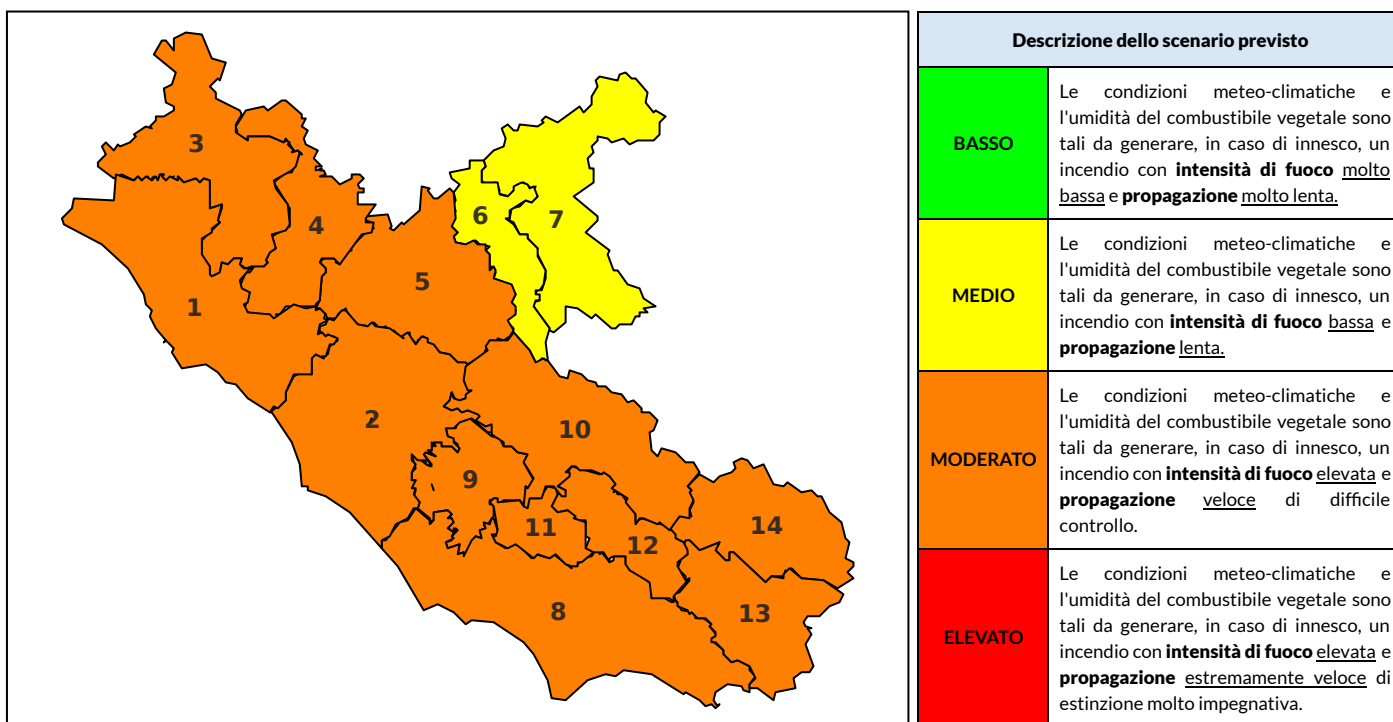

BOLLETTINO DI PERICOLOSITA' DA INCENDI BOSCHIVI

Previsioni per domani 11-7-2024

Livello di pericolosità da incendio boschivo per Zona di Allerta AIB

Bollettino emesso nel periodo della campagna AIB Lazio sulla base del modello previsionale RISICOLazio, sviluppato in collaborazione con Fondazione CIMA, che fornisce un supporto per la valutazione della Pericolosità da incendio boschivo aggregata sulle Zone di Allerta AIB, approvate come parte integrante del Piano AIB Lazio 2020-2022 con DGR n° 270 del 15/05/2020. Il dettaglio della distribuzione dei Comuni nelle Zone AIB è consultabile al link <https://protezionecivile.regione.lazio.it/zone_allerta_aib_comuni/>. Le Norme Comportamentali per la popolazione sono consultabili al link <https://protezionecivile.regione.lazio.it/norme_comportamentali_aib/>.

Zona AIB	1	2	3	4	5	6	7	8	9	10	11	12	13	14
Livello Pericolosità	MODERATO	MODERATO	MODERATO	MODERATO	MODERATO	MEDIO	MEDIO	MODERATO	MODERATO	MODERATO	MODERATO	MODERATO	MODERATO	MODERATO